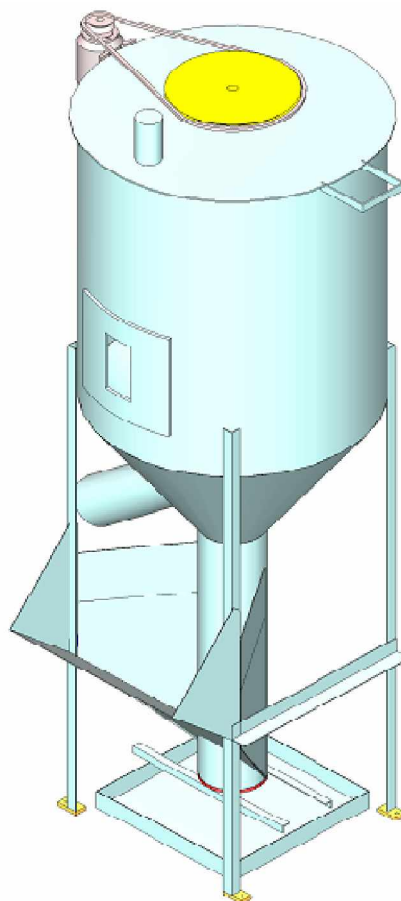

MISTURADOR PARA PLÁSTICOS

MP - 750

07

Vantagens

- ◆ Rápida Instalação - fornecido com motor e chave L/D
- ◆ Fácil operação - Carga e Descarga
- ◆ Limpeza rápida e segura
- ◆ Alta capacidade de mistura
- ◆ Mistura rápida e homogênea – 8 min
- ◆ Ideal para misturar master-batch

Características

- ◆ Capacidade de Carga: 250 – 300 Kg
- ◆ Capacidade Horária: 500 – 750 Kg/h
- ◆ Dimensões : 1m x 1m x 2,85m
- ◆ Peso : 110 Kg
- ◆ Motor : 2 CV - 220 / 380 V
- ◆ Material : Chapas de aço carbono
- ◆ Mancais: Superior e Inferior c/ Rolamento