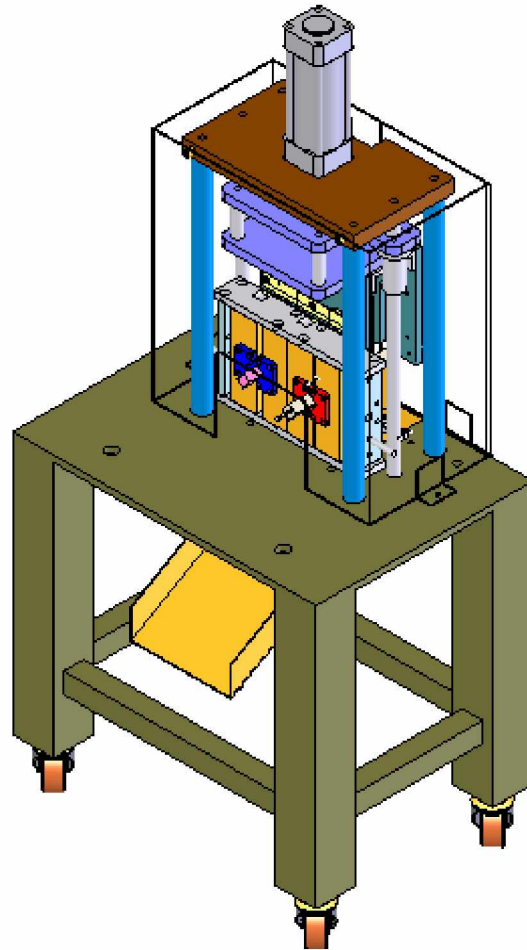

# MESA PARA REBARBAÇÃO

## MR – 2000

05

A Mesa de Rebarbação Blufer MR-2000 é o equipamento ideal para extração de rebarbas de frascos ou peças diversas em especial as com alça, bastando, para tanto, trocar o conjunto de rebarbação ao mudar de peça a ser rebarbada.

Suas principais características são:

- ◆ Estrutura em aço fosfatizada e pintada com tinta epóxi pó.
- ◆ Dotada de amortecedores de vibração nos pés.
- ◆ Comando Bi-manual.
- ◆ Acionado pneumaticamente com cilindro de ação dupla e velocidade de atuação rápida.
- ◆ Comando elétrico em 220Vca.
- ◆ Baixo tempo de set-up.
- ◆ Excelente segurança na operação e preparação.
- ◆ Dimensões: 600 x 700 x 1600 mm